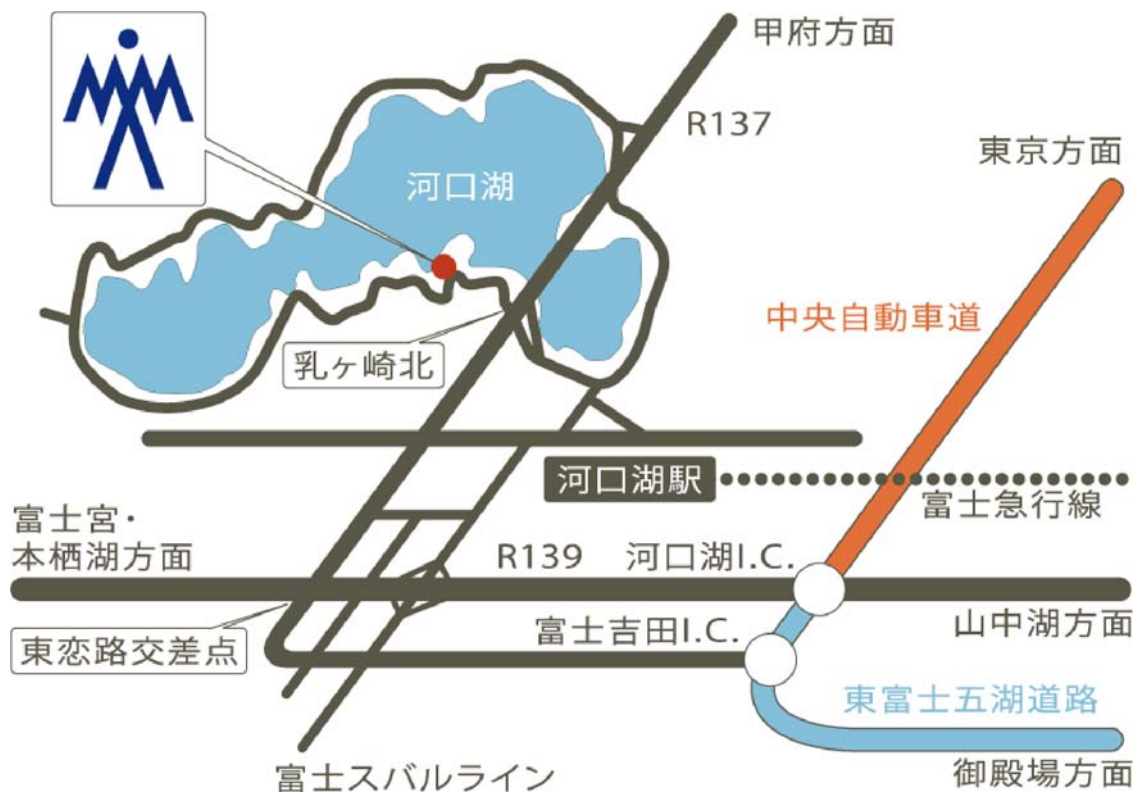

河口湖ミュージズ館 -与 勇輝 館-

internet discount ticket

割引内容

大人・大学生 600円⇒540円
中・高校生 400円⇒360円
小学生以下無料

* 注意事項 *

- ・他の割引との併用はできません。
- ・本券につき1グループ様まで有効です。

KAWAGUCHIKO MUSE MUSEUM YŪKI ATAE

所在地	河口湖ミュージズ館・与 勇輝 館 山梨県南都留郡富士河口湖町小立923 0555-72-5258
休館日	木曜日(祝日の場合開館)・年末 展示替日 6・7・8月は無休
開館時間	9:00~17:00 (入館は16:30まで)